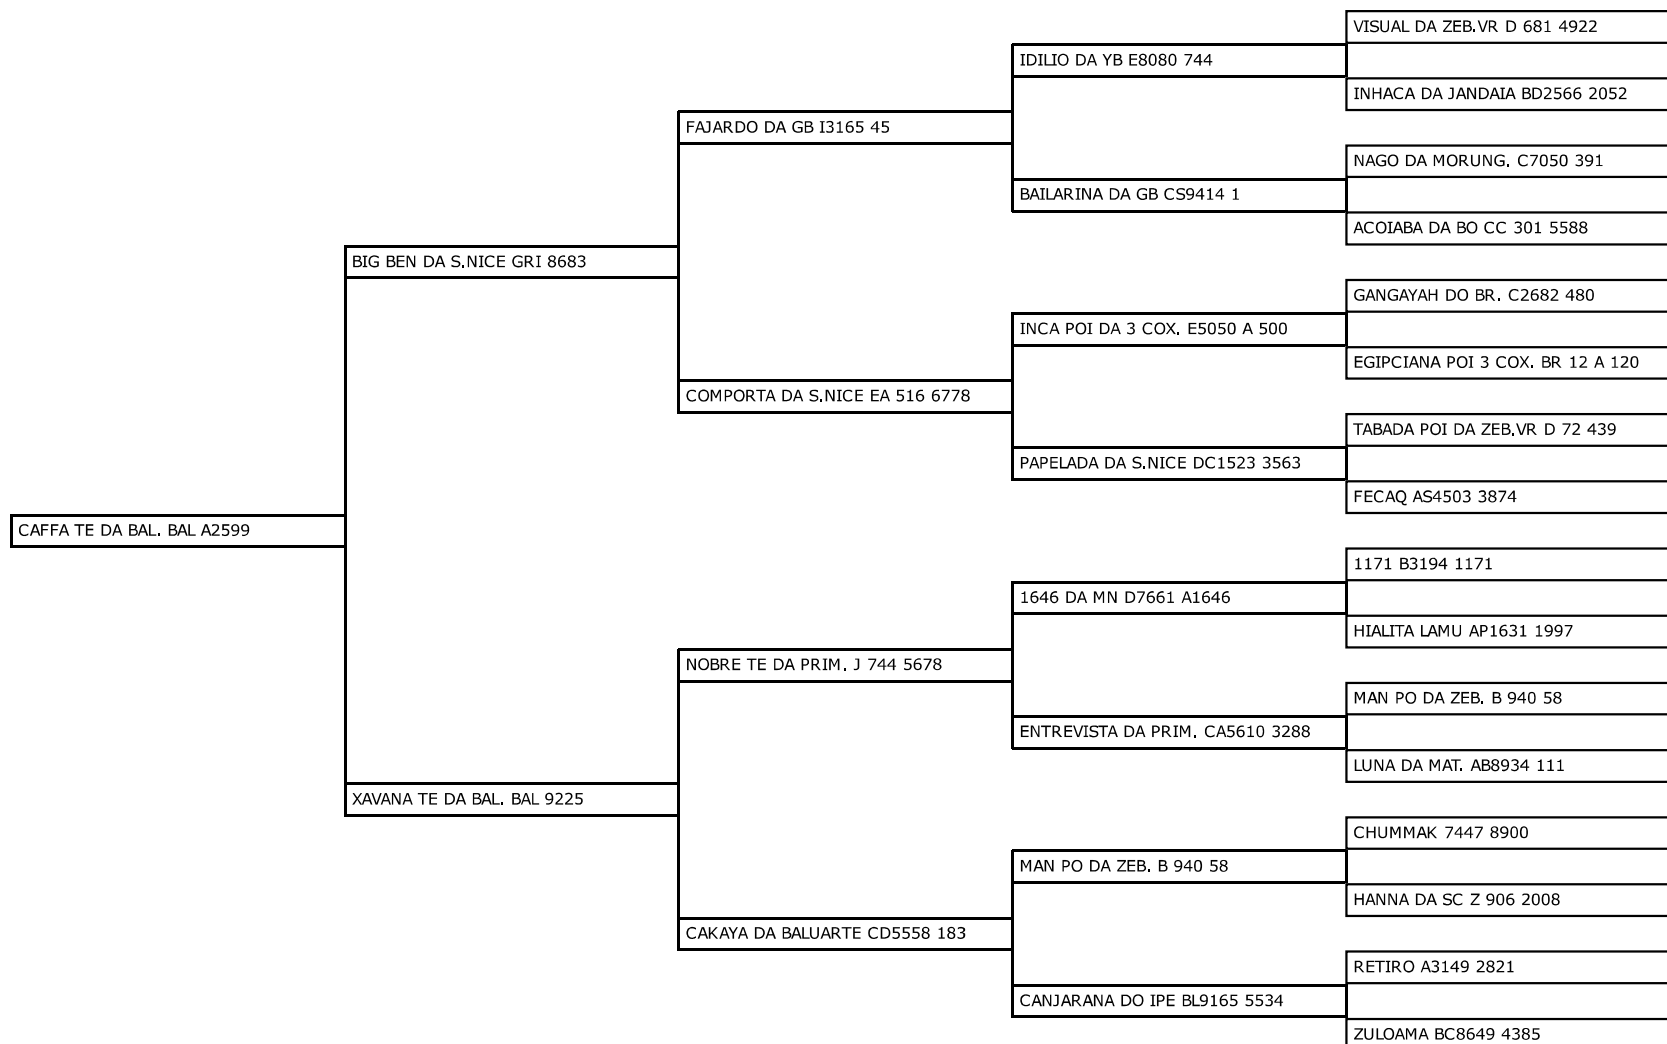

Nome: CAFFA TE DA BAL.

Sexo: Fêmea

RG: BAL A2599

Data Nasc.: 12/03/2007

Data RGD: 17/09/2008

[Imprimir](#)